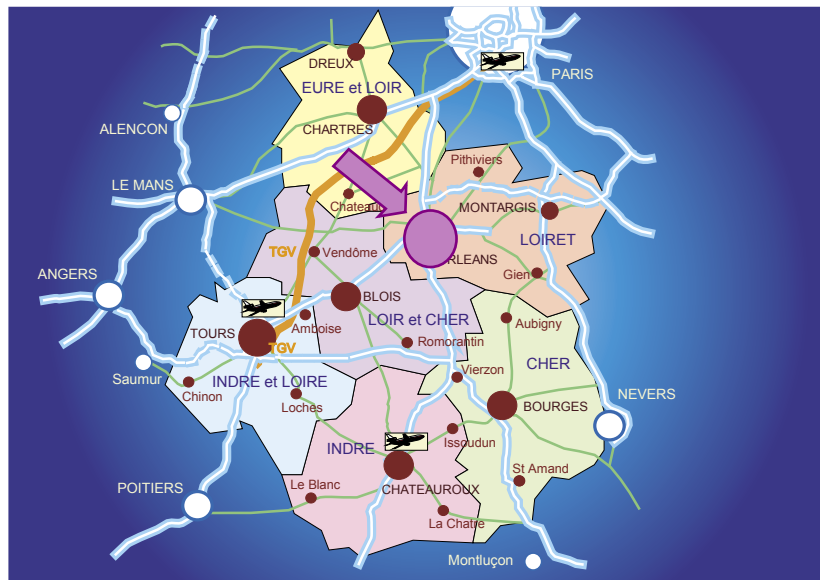

Pour revenir en arrière, cliquez sur « PRÉCÉDENTE » dans le navigateur.

Agglomération d'Orléans

Communes de **St Jean de Braye**
et **Boigny sur Bionne**

Parc Technologique Orléans - Charbonnière

Superficie zone	366 (+128)
Superficie disponible	7,5
Superficie extension	70
Nbre d'établissements	-
Nombre de salariés	-