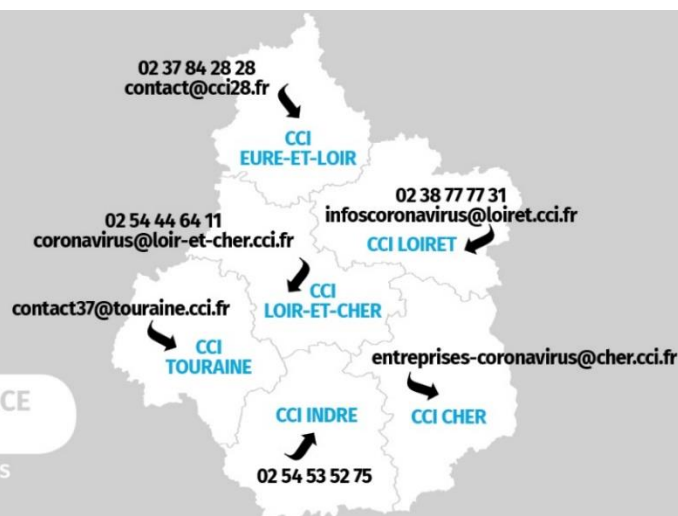

CHAMBRE DE COMMERCE
ET D'INDUSTRIE

1er ACCÉLÉRATEUR DES ENTREPRISES