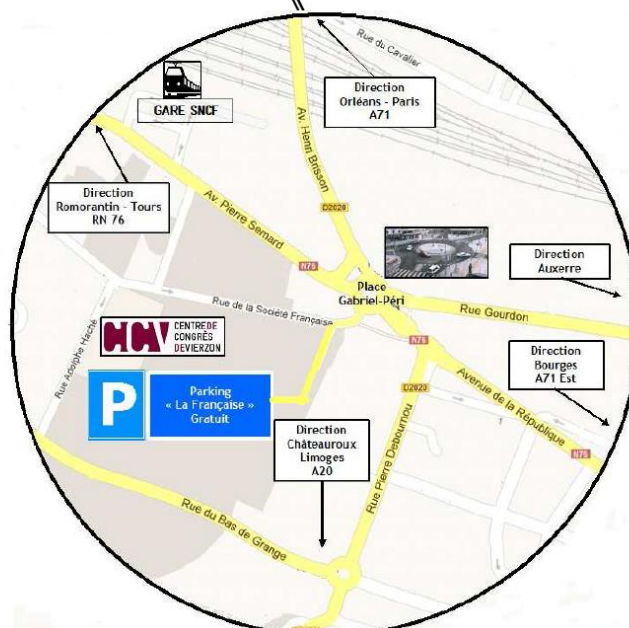

### PLAN D'ACCES

Situé en plein cœur de Vierzon, le Centre de Congrès se situe face à la gare (200 mètres).  
Son accès est facilité par un parking de 300 places gratuites.

En arrivant sur Vierzon, se diriger vers le centre-ville.  
Arrivée sur le rond-point de la place « Gabriel-Péri » prendre la sortie « Parking la Française ».

Coordonnée GPS:

Latitude: 47.224953 / Longitude: 2.059231