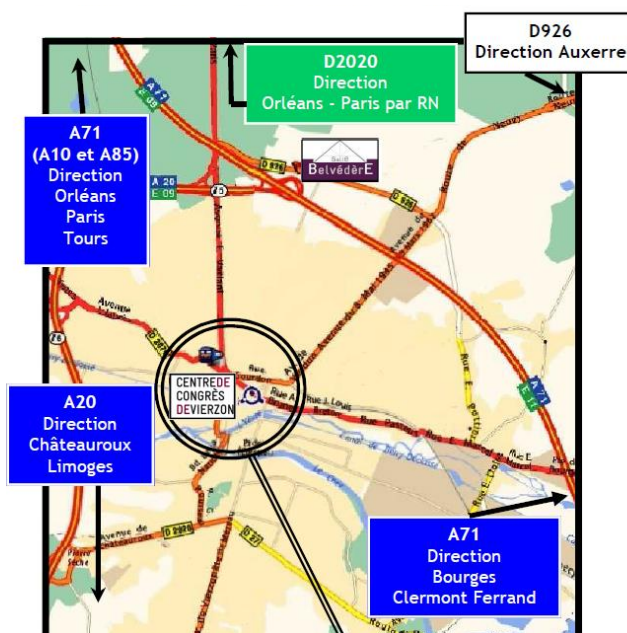

### PLAN D'ACCES

Situé en plein cœur de Vierzon, le Centre de Congrès se situe face à la gare (200 mètres).  
Son accès est facilité par un parking de 300 places gratuites.

En arrivant sur Vierzon, se diriger vers le centre-ville.  
Arrivée sur le rond-point de la place « Gabriel-Péri » prendre la sortie « Parking la Française ».

Coordonnée GPS:

Latitude: 47.224953 / Longitude: 2.059231